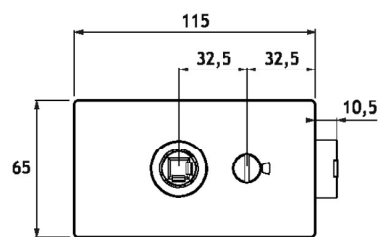

LK08E

Serratura orizzontale in battuta con scrocco e chiusura libero/occupato testata a norma DIN 18251
Fornita senza maniglia, acquistabile a parte
Reversibile destra sinistra
Copertine realizzate in alluminio
DA USARSI CON PROFILO STIPITE MP05L

Privacy function horizontal spring latch door lock with stop, tested according to DIN 18251 standard
Handles sold separately
Left/right reversible
Covers manufactured in aluminium
USE WITH MP05L JAMB PROFILE