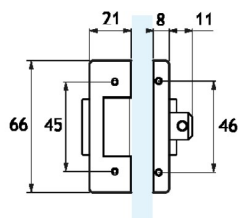

LK08E

Serratura orizzontale in battuta con scrocco e chiusura libero/occupato testata a norma DIN 18251
Fornita senza maniglia, acquistabile a parte
Reversibile destra sinistra
Copertine realizzate in alluminio
DA USARSI CON PROFILO STIPITE MP05L

Privacy function horizontal spring latch door lock with stop, tested according to DIN 18251 standard
Handles sold separately
Left/right reversible
Covers manufactured in aluminium
USE WITH MP05L JAMB PROFILE