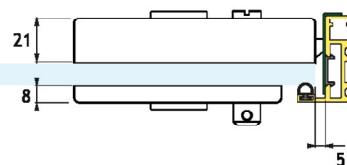

LK08E

Serratura orizzontale in battuta con scrocco e chiusura libero/occupato testata a norma DIN 18251
Fornita senza maniglia, acquistabile a parte
Reversibile destra sinistra
Copertine realizzate in alluminio
DA USARSI CON PROFILO STIPITE MP05L

Privacy function horizontal spring latch door lock with stop, tested according to DIN 18251 standard
Handles sold separately
Left/right reversible
Covers manufactured in aluminium
USE WITH MP05L JAMB PROFILE